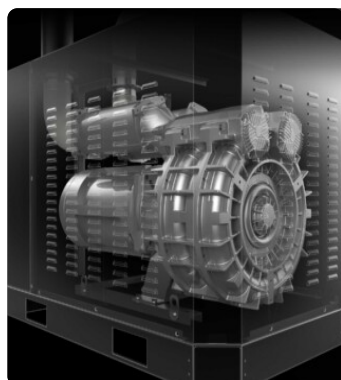

VANTAGGI

- Recupero costante di sfridi o polveri fini, residui di produzione
- Disponibile in costruzione orizzontale e verticale
- Compatto, per installazione in luoghi stretti
- Semplice da mantenere

HIGHLIGHTS

UNITÀ ASPIRANTE

L'unità aspirante è una turbina a canale laterale con accoppiamento diretto tra motore e girante. La turbina a canale laterale è dotata di una valvola di sicurezza che garantisce un lavoro continuo, senza alcuna manutenzione.