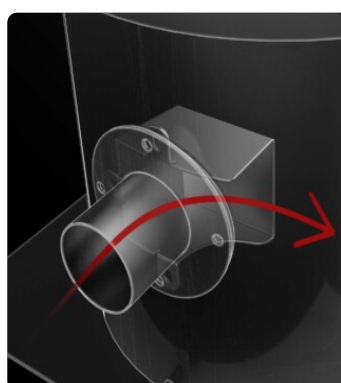

- Recupero costante di sfridi o polveri fini, residui di produzione
- Disponibile in costruzione orizzontale e verticale
- Compatto, per installazione in luoghi stretti
- Semplice da mantenere

HIGHLIGHTS

UNITÀ ASPIRANTE

L'unità aspirante è una turbina a canale laterale con accoppiamento diretto tra motore e girante. La Turbina a canale laterale è dotata di una valvola di sicurezza che garantisce un lavoro continuo, senza alcuna manutenzione.

UNITÀ FILTRANTE

La filtrazione è garantita da un filtro a cartuccia in poliestere in classe M (efficienza di filtrazione 1 micron) ad alta superficie filtrante, che garantisce il passaggio dell'aria anche con il filtro sporco.

DEFLETTORE INTERNO

Il materiale aspirato viene deviato da un deflettore a protezione del filtro principale.

MODULARITÀ

L'aspiratore, progettato per essere installato in luoghi stretti o difficili da raggiungere, è disponibile in versione verticale o orizzontale così da adattarsi a diverse esigenze.