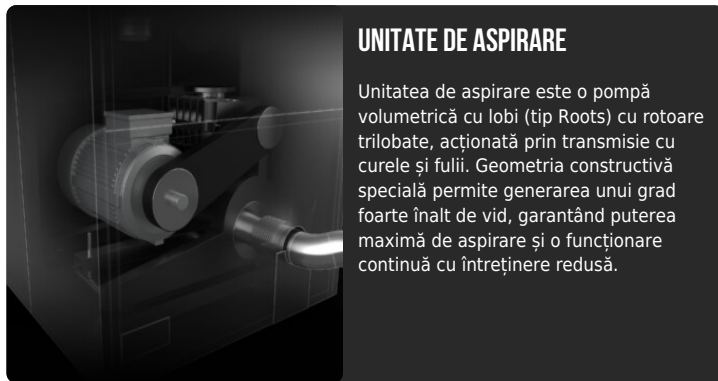

**HIGHLIGHTS**

**UNITATE DE ASPIRARE**

Unitatea de aspirare este o pompă volumetrică cu lobi (tip Roots) cu rotoare trilobate, acționată prin transmisie cu curele și fulii. Geometria constructivă specială permite generarea unui grad foarte înalt de vid, garantând puterea maximă de aspirare și o funcționare continuă cu întreținere redusă.