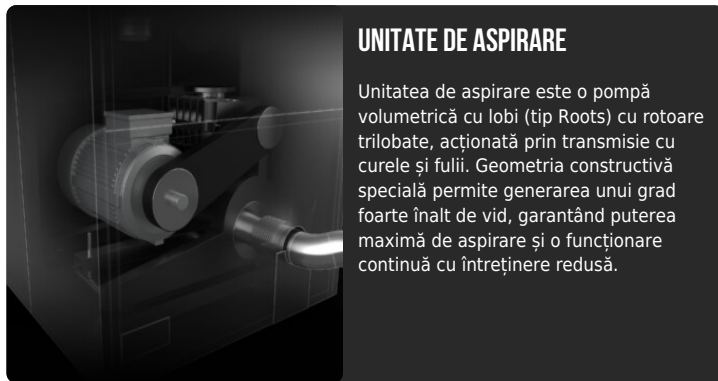

CARACTERISTICI

- Manipulare simplă, rapidă și sigură a materialului aspirat
- Filtrare maximă și curățare automată a cartușelor de filtrare
- Rezervor încălzibil pentru descărcarea ușoară a materialului
- Posibilitate de instalare pe remorcă

HIGHLIGHTS

UNITATE DE ASPIRARE

Unitatea de aspirare este o pompă volumetrică cu lobi (tip Roots) cu rotoare trilobate, acționată prin transmisie cu curele și fulii. Geometria constructivă specială permite generarea unui grad foarte înalt de vid, garantând puterea maximă de aspirare și o funcționare continuă cu întreținere redusă.