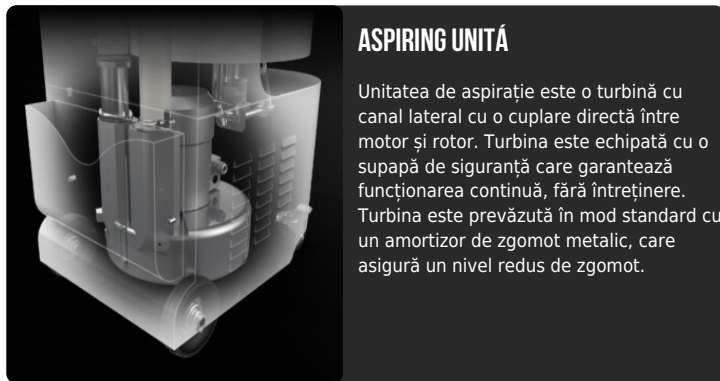

## ASPIRATOARE PENTRU RESTURI ȘI DEȘEURI DE PRODUCȚIE

**PUTERE**  
0,85 kW - 1,2 HP

**APLICARE**  
Deșeurii voluminoase și  
resturi

**CAPACITATE**  
120 Lt

**CARACTERISTICI**

- Aspirarea resturilor voluminoase și a tăieturilor
- Poate fi instalat direct pe liniile de producție
- Capacitate mare de colectare
- Orificiu pentru controlul nivelului de umplere

**HIGHLIGHTS**

**ASPIRING UNITĂ**

Unitatea de aspirație este o turbină cu canal lateral cu o cuplare directă între motor și rotor. Turbina este echipată cu o supapă de siguranță care garantează funcționarea continuă, fără întreținere. Turbina este prevăzută în mod standard cu un amortizor de zgomot metalic, care asigură un nivel redus de zgomot.