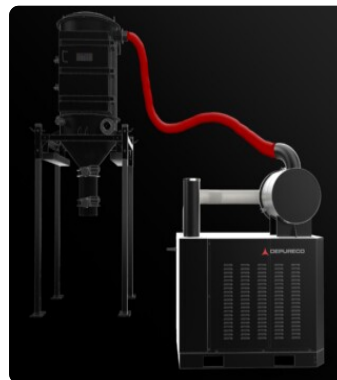

## CENTRAL DE ASPIRACIÓN PARA INSTALACIONES DE ASPIRACIÓN

**POTENCIA**  
25 kW - 34 HP

**APLICACIÓN**  
Polvos, sólidos y virutas

**CARACTERÍSTICAS**

- Potentes turbinas de canal lateral adecuadas para el trabajo continuo
- Fácil de mover con carretilla elevadora
- Unidad de aspiración fiable para sistemas de aspiración centralizados
- Múltiples opciones de construcción disponibles

**HIGHLIGHTS**

**UNIDAD DE SUCCIÓN**

La unidad de succión es una turbina de canal lateral con acoplamiento directo entre el motor y el impulsor. La turbina de canal lateral está equipada con una válvula de seguridad que garantiza un funcionamiento continuo y sin mantenimiento.

**MANEJO FÁCIL**

Dos guías en la parte inferior facilitan la manipulación de la unidad con carretilla elevadora

**PANEL DE CONTROL CON CONTROL REMOTO**

Control mediante cuadro eléctrico con arranque estrella/triángulo y mando a distancia. Implementable con funciones adicionales