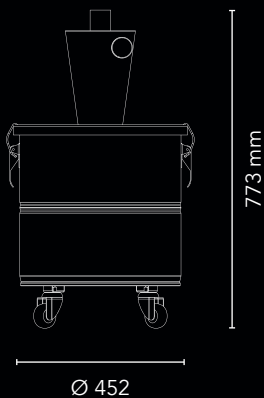

Ø 50 MM
SALIDA DE AIRE

Ø 50 MM
BOCA DE ASPIRACIÓN

SISTEMA CICLÓNICO

ESTRUCTURA DE ACERO
COMPACTO CON RECUBRIMIENTO
EN POLVO

CAPACIDAD 45 LT

ULTRA COMPACTO

ESQUEMA DE CONEXIÓN