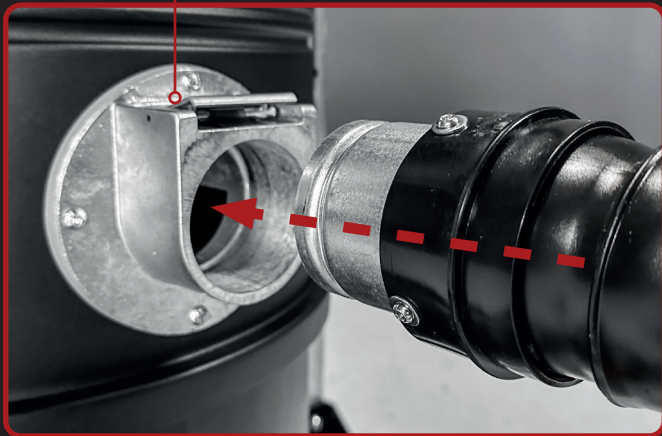

BENEFICIOS

- Recogida sin esfuerzo de humos y polvo fino en origen
- Fácil de instalar y reequipar en aspiradoras existentes
- Brazo de aspiración flexible pero estable

Ø 70 mm
CONEXIÓN

Ø 70 mm - 270 X 95 mm
CAMPANA DE
ASPIRACIÓN DE GOMA

Ø 70 mm - 1,2 mt largo
BRAZO ARTICULADO OMNIDIRECCIONAL

SISTEMA DE CIERRE

**FÁCIL DE INSTALAR
EN CUALQUIER
ASPIRADOR CON
BOCA DE Ø70**

TB UP

MINUBULL

TB

M

TX