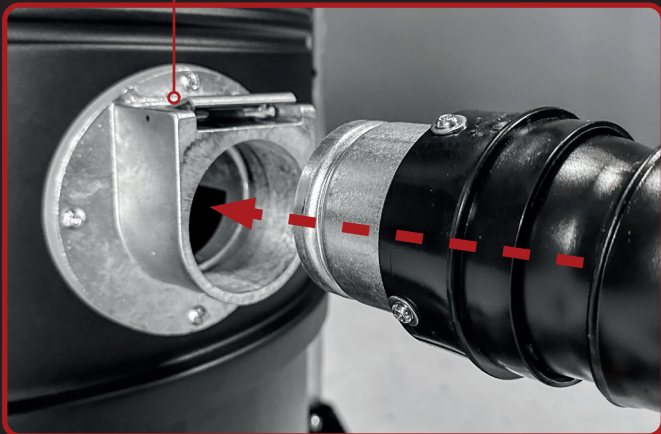

VANTAGGI

- Raccolta efficace dei fumi e delle polveri sottili, direttamente alla fonte
- Facile da installare sull'aspiratore
- Braccio flessibile ma stabile

Ø 70 mm
BOCCA D'ASPIRAZIONE

Ø 70 mm - 270 X 95 mm
CAPPA ASPIRANTE IN GOMMA

Ø 70 mm - 1,2 mt long
OMNI-DIRECTIONAL ARTICULATED ARM

SISTEMA DI BLOCCO

**FACILE DA INSTALLARE
SU TUTTI GLI
ASPIRATORI CON
BOCCA DI ASPIRAZIONE Ø70**

TB UP

MINUBULL

TB

M

TX