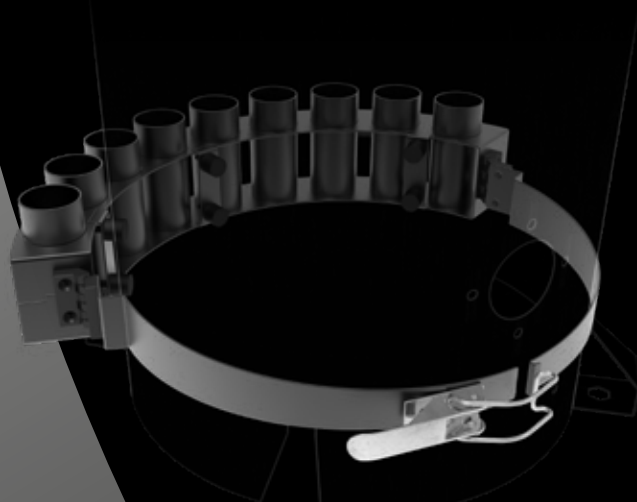

SOPORTE COMPACTO PARA ACCESORIOS

SOLUCIÓN COMPACTA

RETROADAPTABLE

FÁCIL DE INSTALAR

SOPORTE COMPACTO PARA ACCESORIOS

Mantén tus utensilios de limpieza organizados y a mano. Este soporte compacto permite guardar de forma segura hasta 9 piezas, incluidos los mangos y los accesorios.

FÁCIL DE INSTALAR

1

Versión con abrazadera metálica: Incluye una banda metálica con un cierre frontal seguro para aspiradoras sin estructura.

- SERIE M PRO
- SERIE BL PRO

2

Versión para montaje en bastidor: Se acopla directamente al bastidor estructural de las aspiradoras compatibles.

- SERIE XM
- SERIE BL
- SERIE MINIBULL
- SERIE ECOBULL XM
- SERIE TB

APTO PARA TODOS Ø 40 ACCESORIOS

KITS DE LIMPIEZA DE DIÁMETRO 40 mm

KITS DE LIMPIEZA EN ALTURA