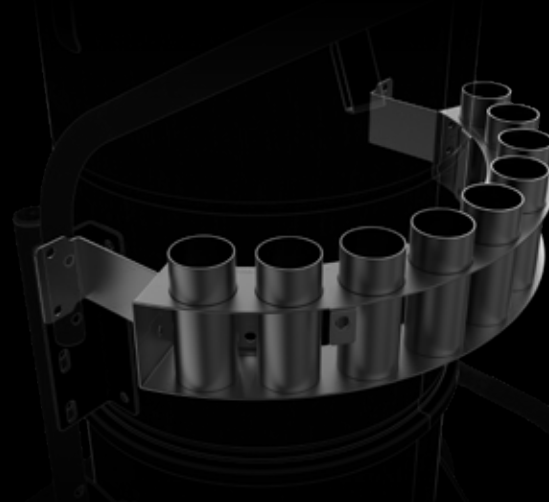

SOPORTE COMPACTO PARA ACCESORIOS

SOLUCIÓN COMPACTA

RETROADAPTABLE

FÁCIL DE INSTALAR

SOPORTE COMPACTO PARA ACCESORIOS

Mantén tus utensilios de limpieza organizados y a mano. Este soporte compacto permite guardar de forma segura hasta 9 piezas, incluidos los mangos y los accesorios.

FÁCIL DE INSTALAR

1

Versión con abrazadera metálica: Incluye una banda metálica con un cierre frontal seguro para aspiradoras sin estructura.

- SERIE M PRO
- SERIE BL PRO

2

Versión para montaje en bastidor: Se acopla directamente al bastidor estructural de las aspiradoras compatibles.

- SERIE XM
- SERIE BL
- SERIE MINIBULL
- SERIE ECOBULL XM
- SERIE TB

APTO PARA TODOS Ø 40 ACCESORIOS

KITS DE LIMPIEZA DE DIÁMETRO 40 mm

KITS DE LIMPIEZA EN ALTURA