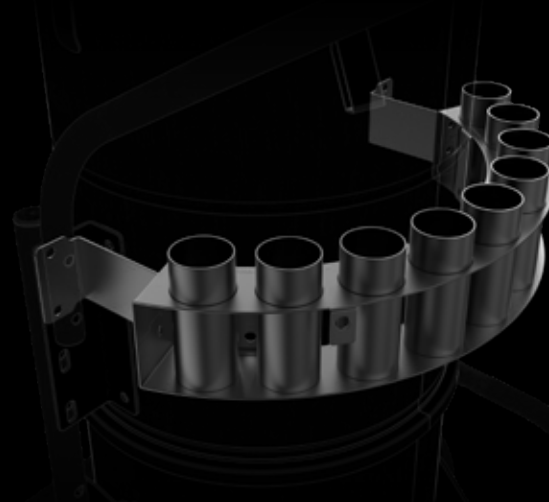

PORTE- ACCESSOIRES COMPACT

**SOLUTION COMPACTE
TOUT-EN-UN**

**INSTALLABLE
ULTÉRIEUREMENT**

FACILE À INSTALLER

SUPPORT D'ACCESSOIRES TOUT-EN-UN COMPACT

Gardez vos accessoires de nettoyage bien rangés et à portée de main. Ce support compact permet de transporter en toute sécurité jusqu'à 9 pièces, y compris vos perches et vos embouts.

FACILE À INSTALLER

1 **Version à pince métallique :** Équipé d'une bande métallique dotée d'un loquet avant sécurisé pour les aspirateurs sans châssis.

- SÉRIE M PRO
- SÉRIE BL PRO

2 **Version à fixation sur châssis :** Se fixe directement sur le châssis des aspirateurs compatibles.

- SÉRIE XM
- SÉRIE BL
- SÉRIE MINIBULL
- SÉRIE ECOBULL XM
- SÉRIE TB

COMPATIBLE AVEC TOUS LES ACCESSOIRES Ø 40 mm

KITS DE NETTOYAGE Ø 40 mm

KITS DE NETTOYAGE EN HAUTEUR