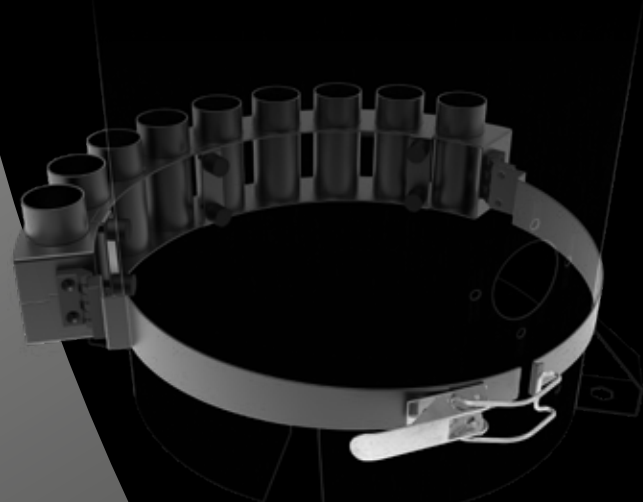

PORTE- ACCESSOIRES COMPACT

**SOLUTION COMPACTE
TOUT-EN-UN**

**INSTALLABLE
ULTÉRIEUREMENT**

FACILE À INSTALLER

SUPPORT D'ACCESSOIRES TOUT-EN-UN COMPACT

Gardez vos accessoires de nettoyage bien rangés et à portée de main. Ce support compact permet de transporter en toute sécurité jusqu'à 9 pièces, y compris vos perches et vos embouts.

FACILE À INSTALLER

1 **Version à pince métallique :** Équipé d'une bande métallique dotée d'un loquet avant sécurisé pour les aspirateurs sans châssis.

- SÉRIE M PRO
- SÉRIE BL PRO

2 **Version à fixation sur châssis :** Se fixe directement sur le châssis des aspirateurs compatibles.

- SÉRIE XM
- SÉRIE BL
- SÉRIE MINIBULL
- SÉRIE ECOBULL XM
- SÉRIE TB

COMPATIBLE AVEC TOUS LES ACCESSOIRES Ø 40 mm

KITS DE NETTOYAGE Ø 40 mm

KITS DE NETTOYAGE EN HAUTEUR