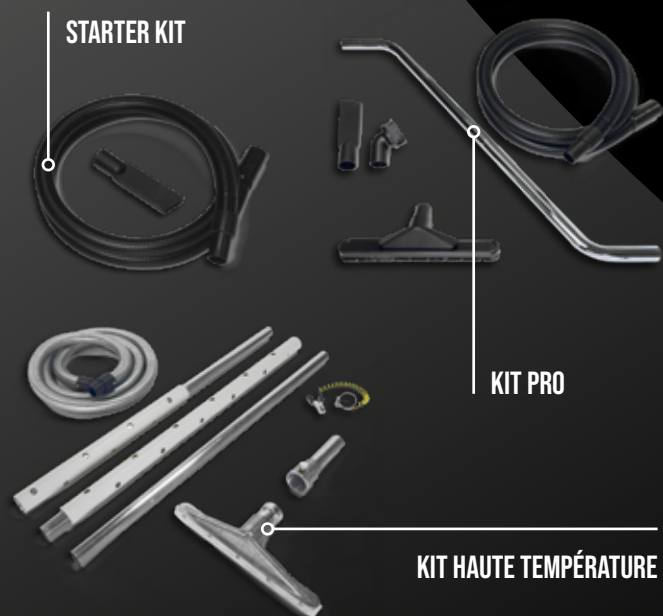

PORTE- ACCESSOIRES COMPACT

**SOLUTION COMPACTE
TOUT-EN-UN**

**INSTALLABLE
ULTÉRIEUREMENT**

FACILE À INSTALLER

SUPPORT D'ACCESSOIRES TOUT-EN-UN COMPACT

Gardez vos accessoires de nettoyage bien rangés et à portée de main. Ce support compact permet de transporter en toute sécurité jusqu'à 9 pièces, y compris vos perches et vos embouts.

FACILE À INSTALLER

1 **Version à pince métallique :** Équipé d'une bande métallique dotée d'un loquet avant sécurisé pour les aspirateurs sans châssis.

- SÉRIE M PRO
- SÉRIE BL PRO

2 **Version à fixation sur châssis :** Se fixe directement sur le châssis des aspirateurs compatibles.

- SÉRIE XM
- SÉRIE BL
- SÉRIE MINIBULL
- SÉRIE ECOBULL XM
- SÉRIE TB

COMPATIBLE AVEC TOUS LES ACCESSOIRES Ø 40 mm

KITS DE NETTOYAGE Ø 40 mm

KITS DE NETTOYAGE EN HAUTEUR