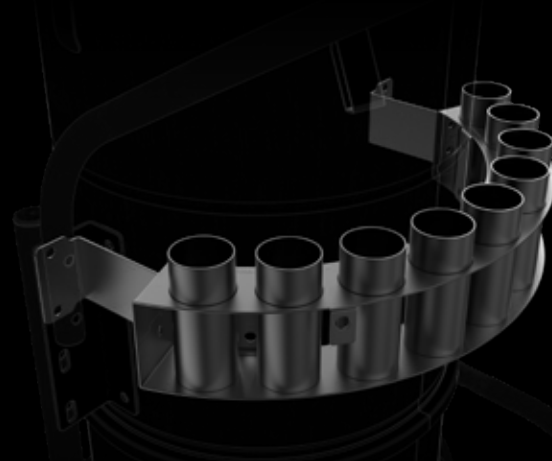

PORTA ACCESSORI COMPATTO

SOLUZIONE COMPATTA

**SEMPRE
INTEGRABILE**

FACILE DA INSTALLARE

NUOVO PORTA ACCESSORI COMPATTO

Tieni i tuoi accessori per le pulizie in ordine e a portata di mano. Questo pratico porta accessori può contenere in sicurezza fino a 9 pezzi, compresi i manici e i terminali.

FACILE DA INSTALLARE

1 **Versione con morsetto metallico:** È dotato di una fascia metallica con chiusura frontale di sicurezza per aspiratori senza telaio.

- SERIE M PRO
- SERIE BL PRO

2 **Versione con montaggio su telaio:** Si fissa direttamente al telaio strutturale degli aspiratori compatibili.

- SERIE XM
- SERIE BL
- SERIE MINIBULL
- SERIE ECOBULL XM
- SERIE TB

ADATTO A TUTTI GLI ACCESSORI Ø 40 mm

KIT PULIZIA Ø 40 mm

KIT PER LA PULIZIA IN ALTEZZA