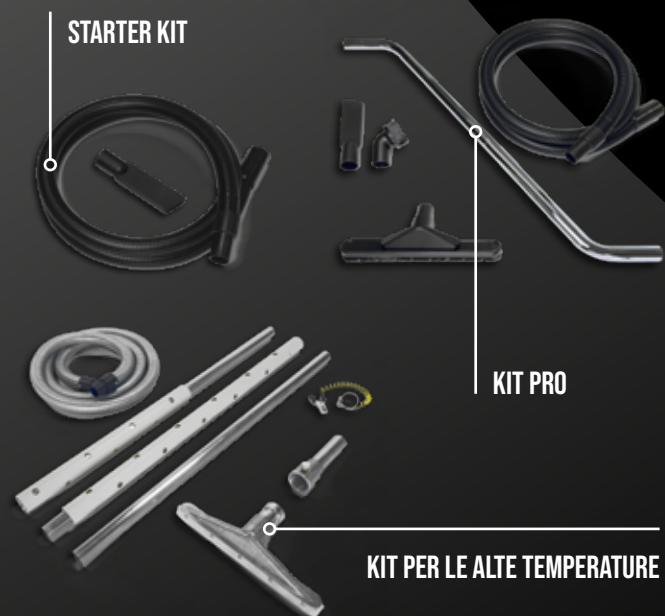

PORTA ACCESSORI COMPATTO

SOLUZIONE COMPATTA

**SEMPRE
INTEGRABILE**

FACILE DA INSTALLARE

NUOVO PORTA ACCESSORI COMPATTO

Tieni i tuoi accessori per le pulizie in ordine e a portata di mano. Questo pratico porta accessori può contenere in sicurezza fino a 9 pezzi, compresi i manici e i terminali.

FACILE DA INSTALLARE

1 **Versione con morsetto metallico:** È dotato di una fascia metallica con chiusura frontale di sicurezza per aspiratori senza telaio.

- SERIE M PRO
- SERIE BL PRO

2 **Versione con montaggio su telaio:** Si fissa direttamente al telaio strutturale degli aspiratori compatibili.

- SERIE XM
- SERIE BL
- SERIE MINIBULL
- SERIE ECOBULL XM
- SERIE TB

ADATTO A TUTTI GLI ACCESSORI Ø 40 mm

KIT PULIZIA Ø 40 mm

KIT PER LA PULIZIA IN ALTEZZA