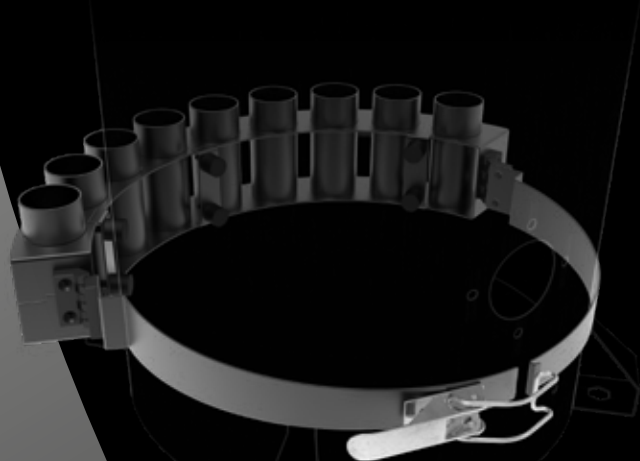

PORTA ACCESSORI COMPATTO

SOLUZIONE COMPATTA

**SEMPRE
INTEGRABILE**

FACILE DA INSTALLARE

NUOVO PORTA ACCESSORI COMPATTO

Tieni i tuoi accessori per le pulizie in ordine e a portata di mano. Questo pratico porta accessori può contenere in sicurezza fino a 9 pezzi, compresi i manici e i terminali.

FACILE DA INSTALLARE

1 **Versione con morsetto metallico:** È dotato di una fascia metallica con chiusura frontale di sicurezza per aspiratori senza telaio.

- SERIE M PRO
- SERIE BL PRO

2 **Versione con montaggio su telaio:** Si fissa direttamente al telaio strutturale degli aspiratori compatibili.

- SERIE XM
- SERIE BL
- SERIE MINIBULL
- SERIE ECOBULL XM
- SERIE TB

ADATTO A TUTTI GLI ACCESSORI Ø 40 mm

KIT PULIZIA Ø 40 mm

KIT PER LA PULIZIA IN ALTEZZA